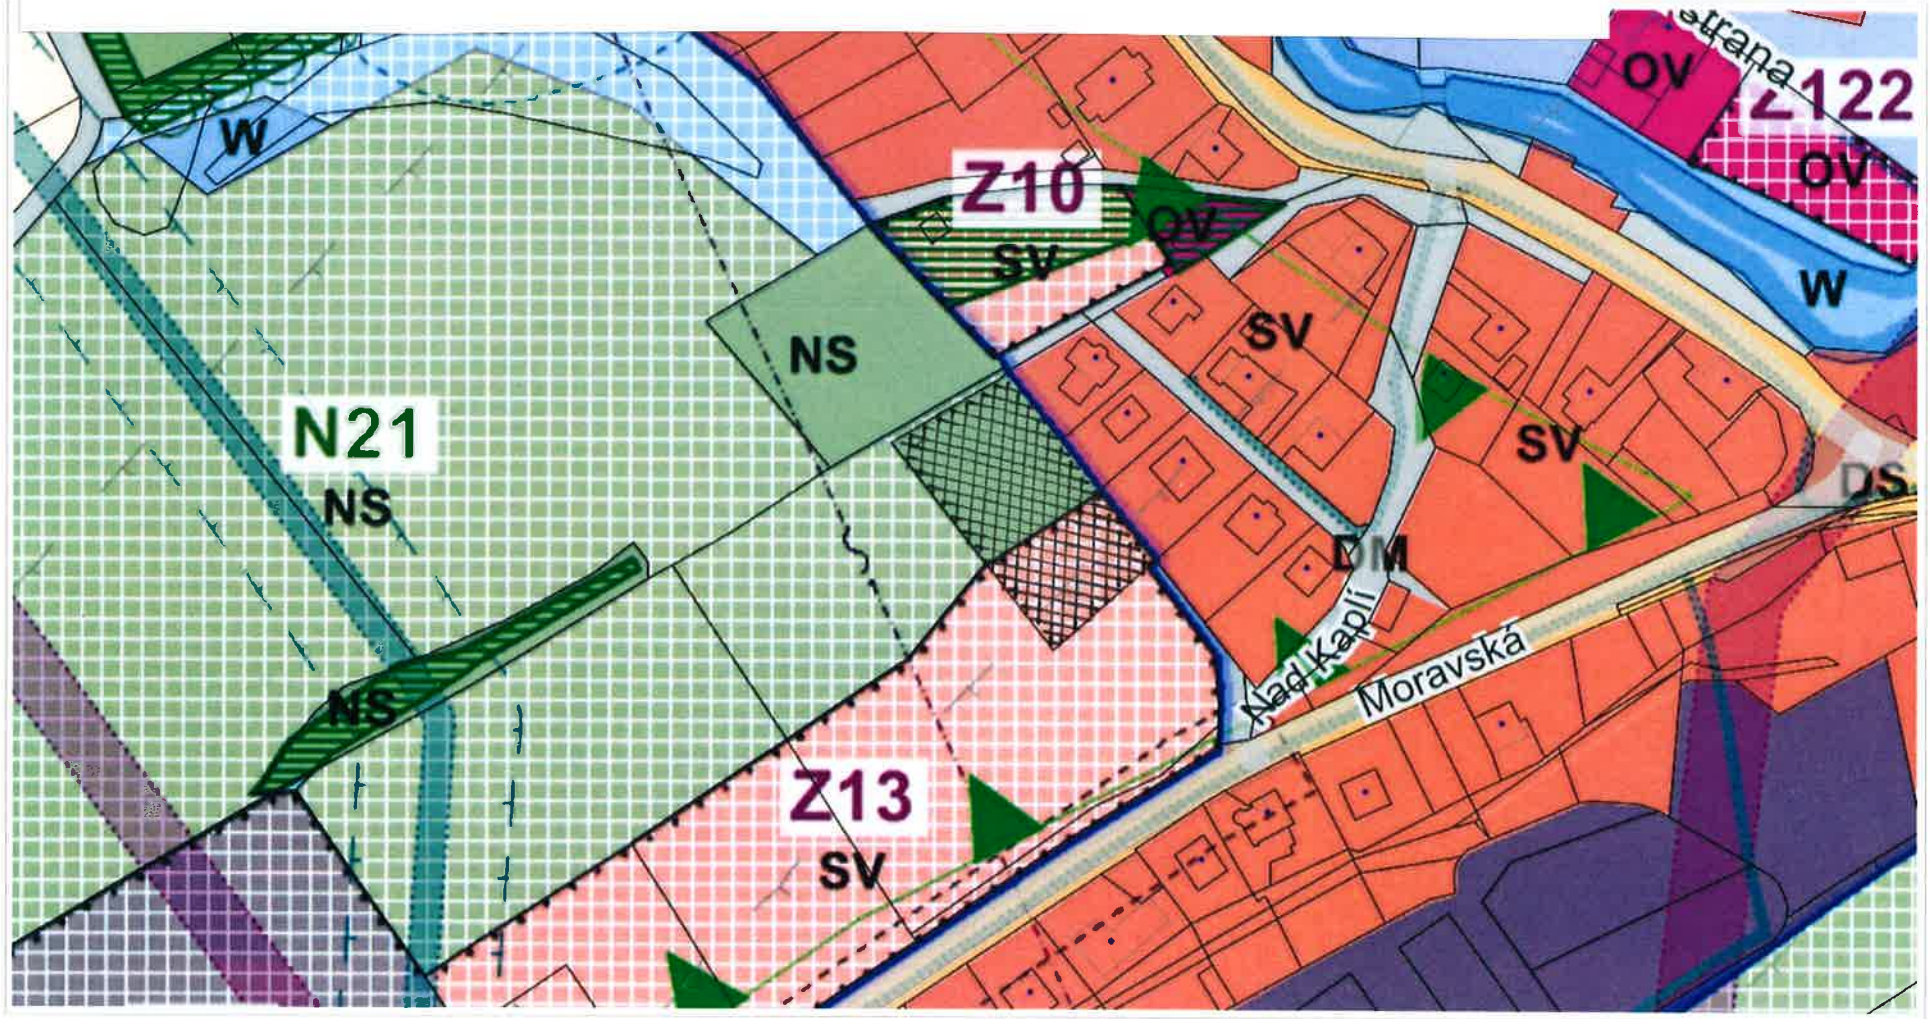

A.1.17.

27. 8. 2021

Uživatel Twist

50 m

1 : 1 887

ROVIN: PČUŽK, Káňstř-BS ČUŽK

A.1.17.

27. 8. 2021

Uživatel Twist

50 m

1 : 1 887

Katastr © CÚZK, RUIAN © CÚZK

Vytištěno v mapovém řešení Spinbox společnosti © T-MAPY