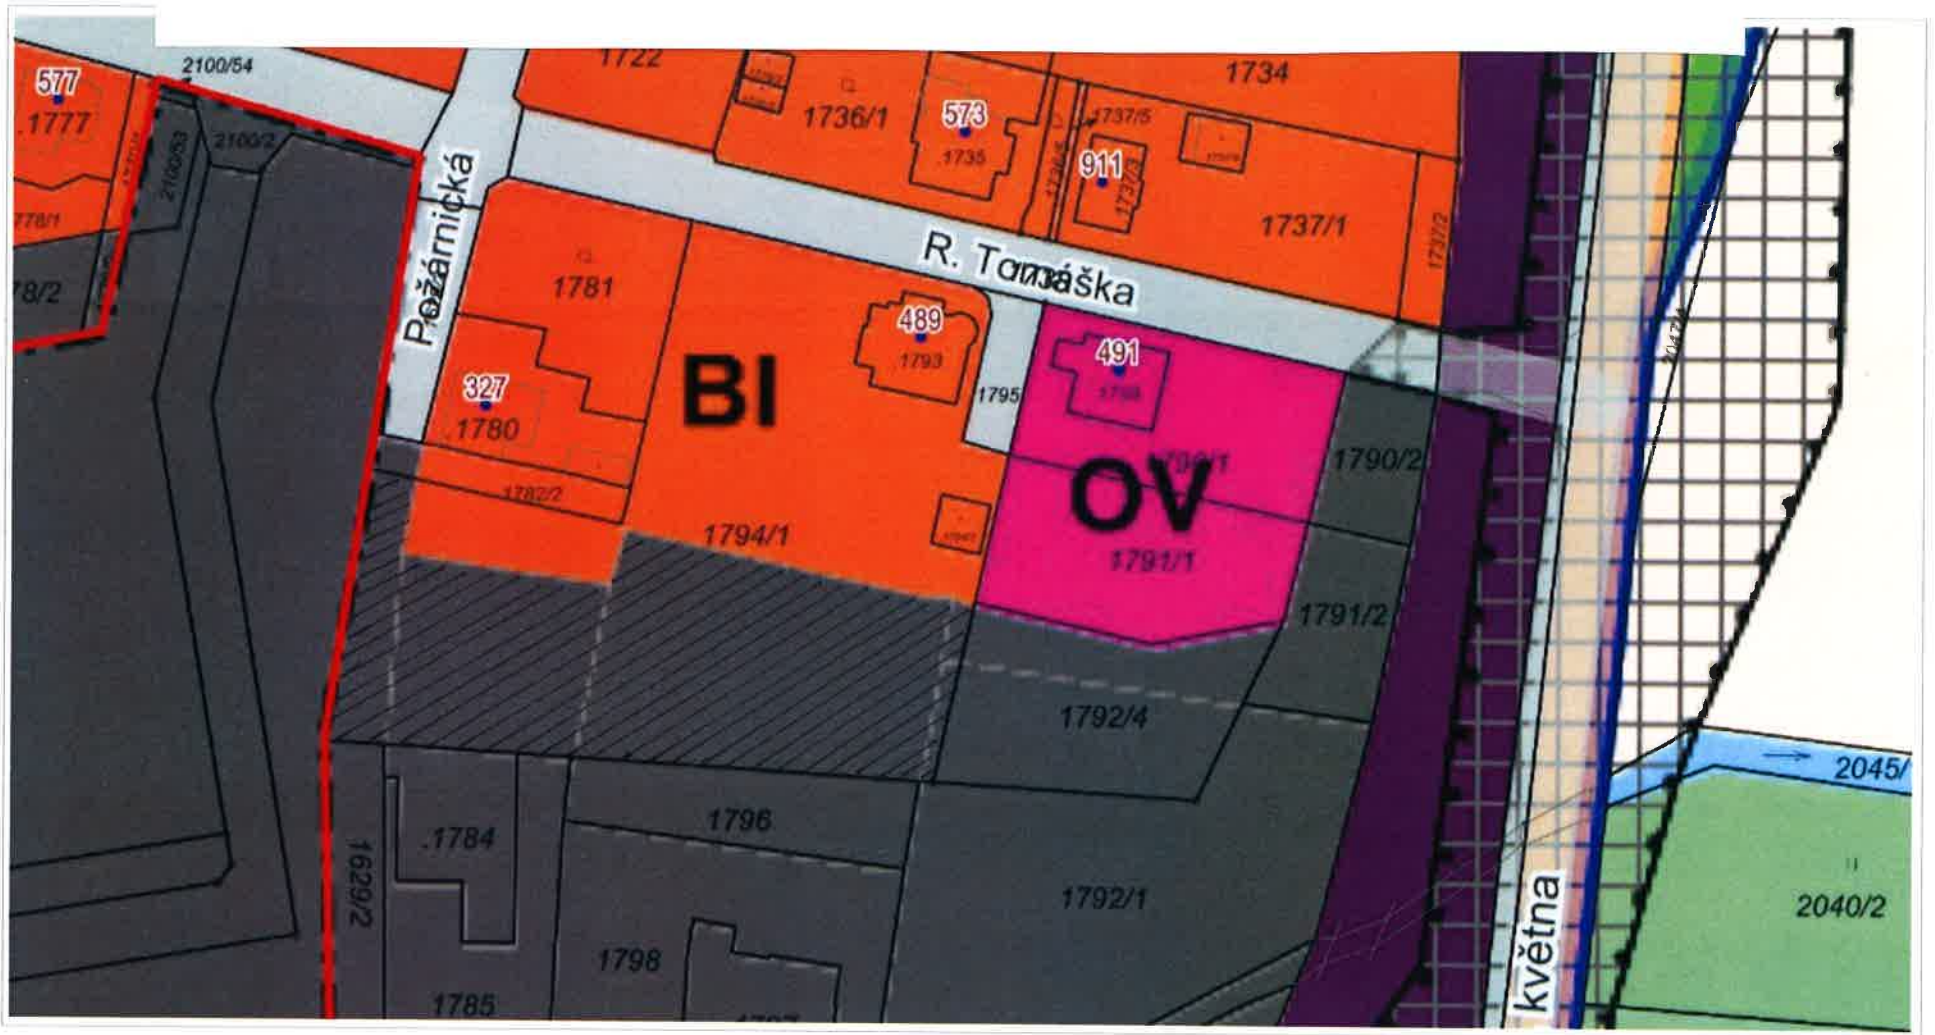

A.1.18.

18. 2. 2022

Uživatel Twist

20 m

1 : 943

RUJIANI © ČÚZK, Katastr: © ČÚZK

A.1.18.

18. 2. 2022