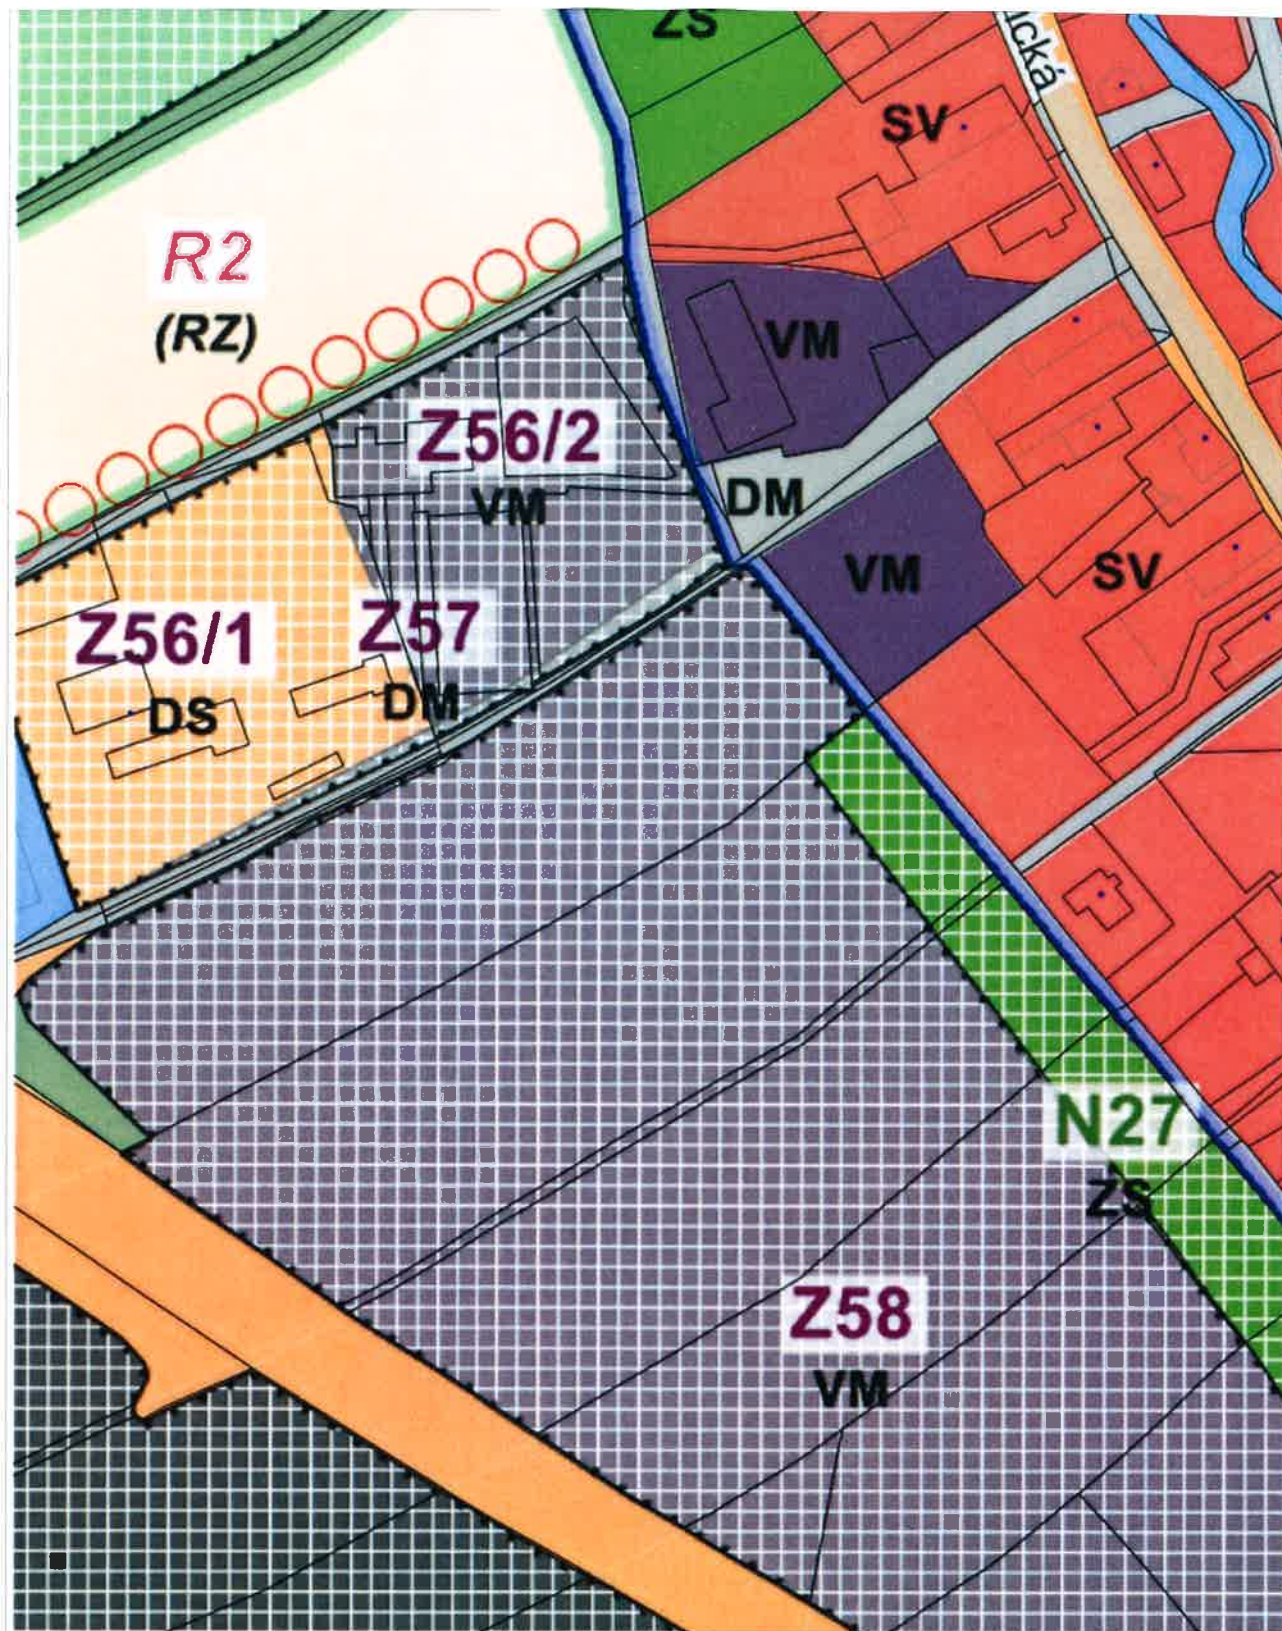

A.1.19.

50 m

1 : 1 887

RUIAN SČUŽK, KATASTR SČUŽK

A.1.19.

změna využití parc. č. 2266/1 a 2266/6
ze stávající plochy DM na plochu VM

změna využití části parc. č. 836, ze
stávající plochy DM na plochu VM

stávající plocha VM

stávající plocha VM

stávající plocha VM

**PŘÍLOHA NÁVRHU NA POŘÍZENÍ ZMĚNY
ÚZEMNÍHO PLÁNU STUDÉNKA**

Změna využití parc.č. 2266/1; 2266/6 a části parc.č. 836,
k.ú. Butovice z plochy DM na plochu VM.

NAVYHOVATEL: IPARI PARK s.r.o.
IČ: 28620127
ul. Čs. armády 219/20
743 01 Bílovec