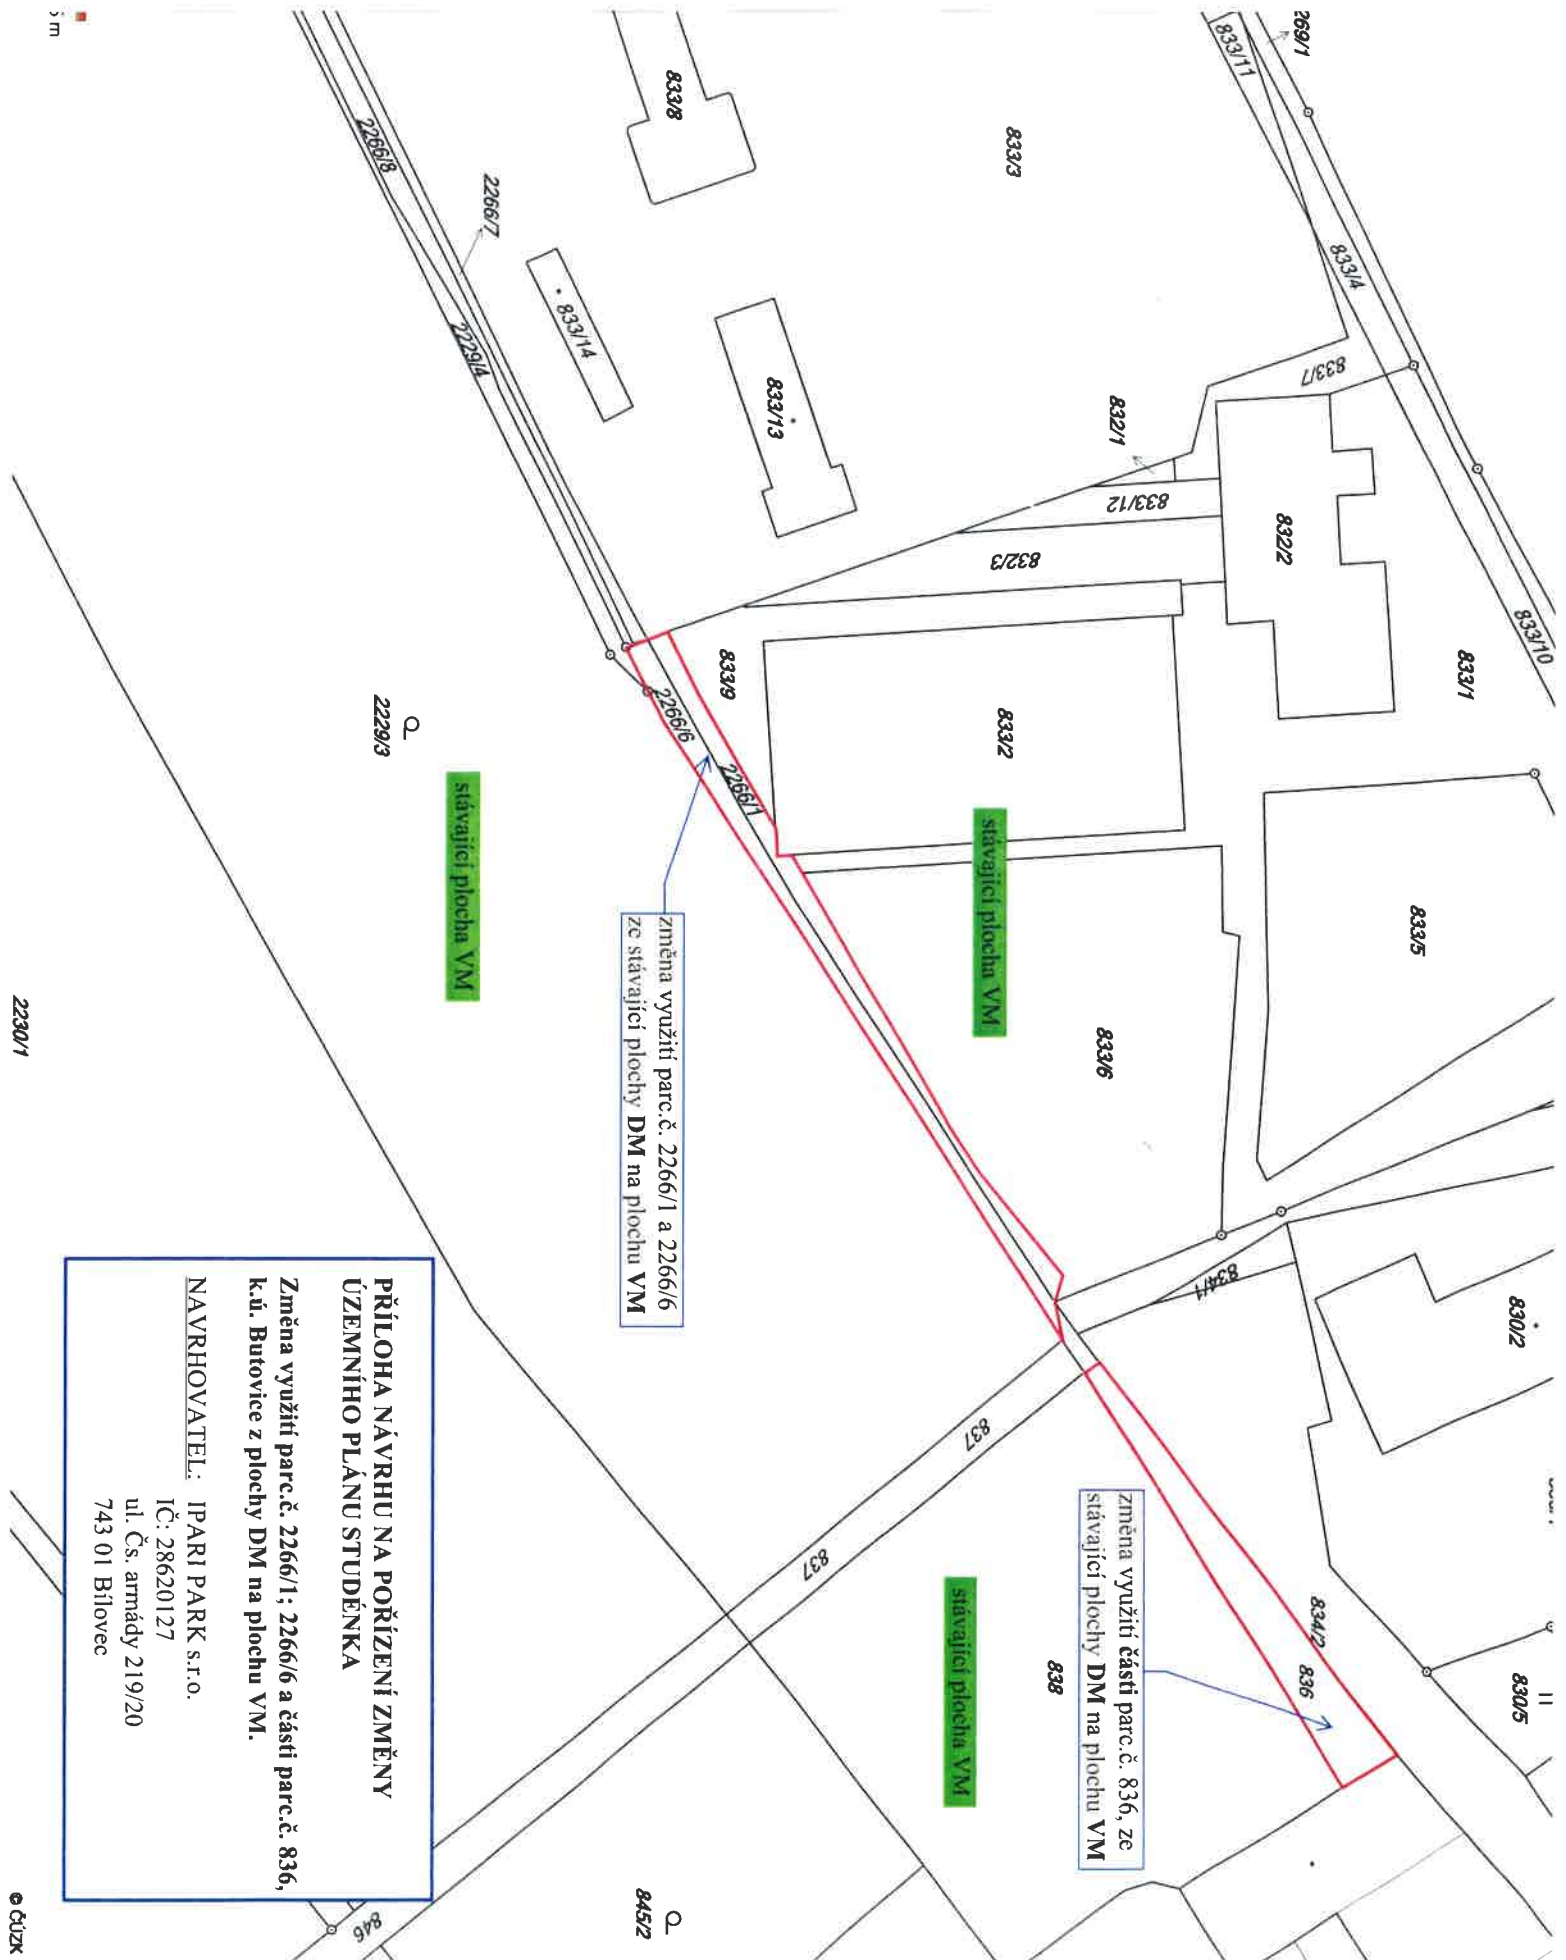

A.1.19.

50 m

1 : 1 887

RUIAN SČUŽK, KATASTR SČUŽK

A.1.19.

změna využití parc. č. 2266/1 a 2266/6
ze stávající plochy DM na plochu VM

změna využití části parc. č. 836, ze
stávající plochy DM na plochu VM

stávající plocha VM

stávající plocha VM

stávající plocha VM

**PŘÍLOHA NÁVRHU NA POŘÍZENÍ ZMĚNY
ÚZEMNÍHO PLÁNU STUDÉNKA**

Změna využití parc.č. 2266/1; 2266/6 a části parc.č. 836,
k.ú. Butovice z plochy DM na plochu VM.

NAVYHOVATEL: IPARI PARK s.r.o.
IČ: 28620127
ul. Čs. armády 219/20
743 01 Bílovec