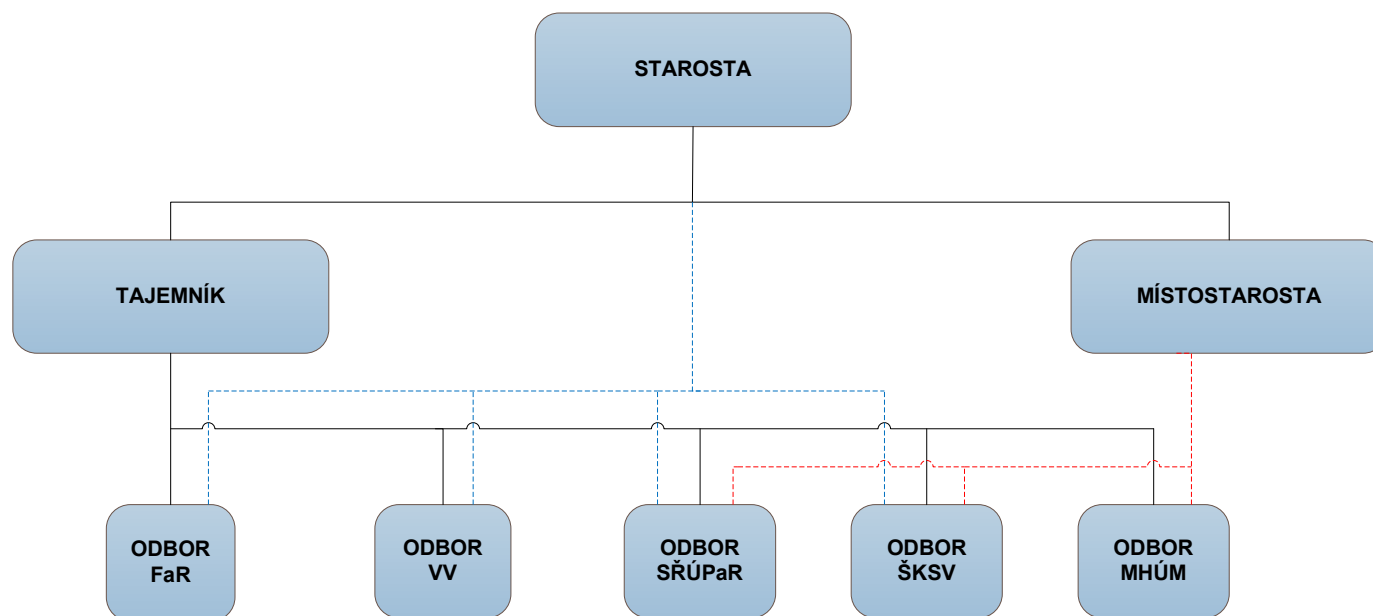

ORGANIZAČNÍ STRUKTURA MĚSTSKÉHO ÚŘADU STUDÉNKA

Legenda:

----- Koordináční činnost a věcná působnost starosty a místostarosty

———— Přímé řízení