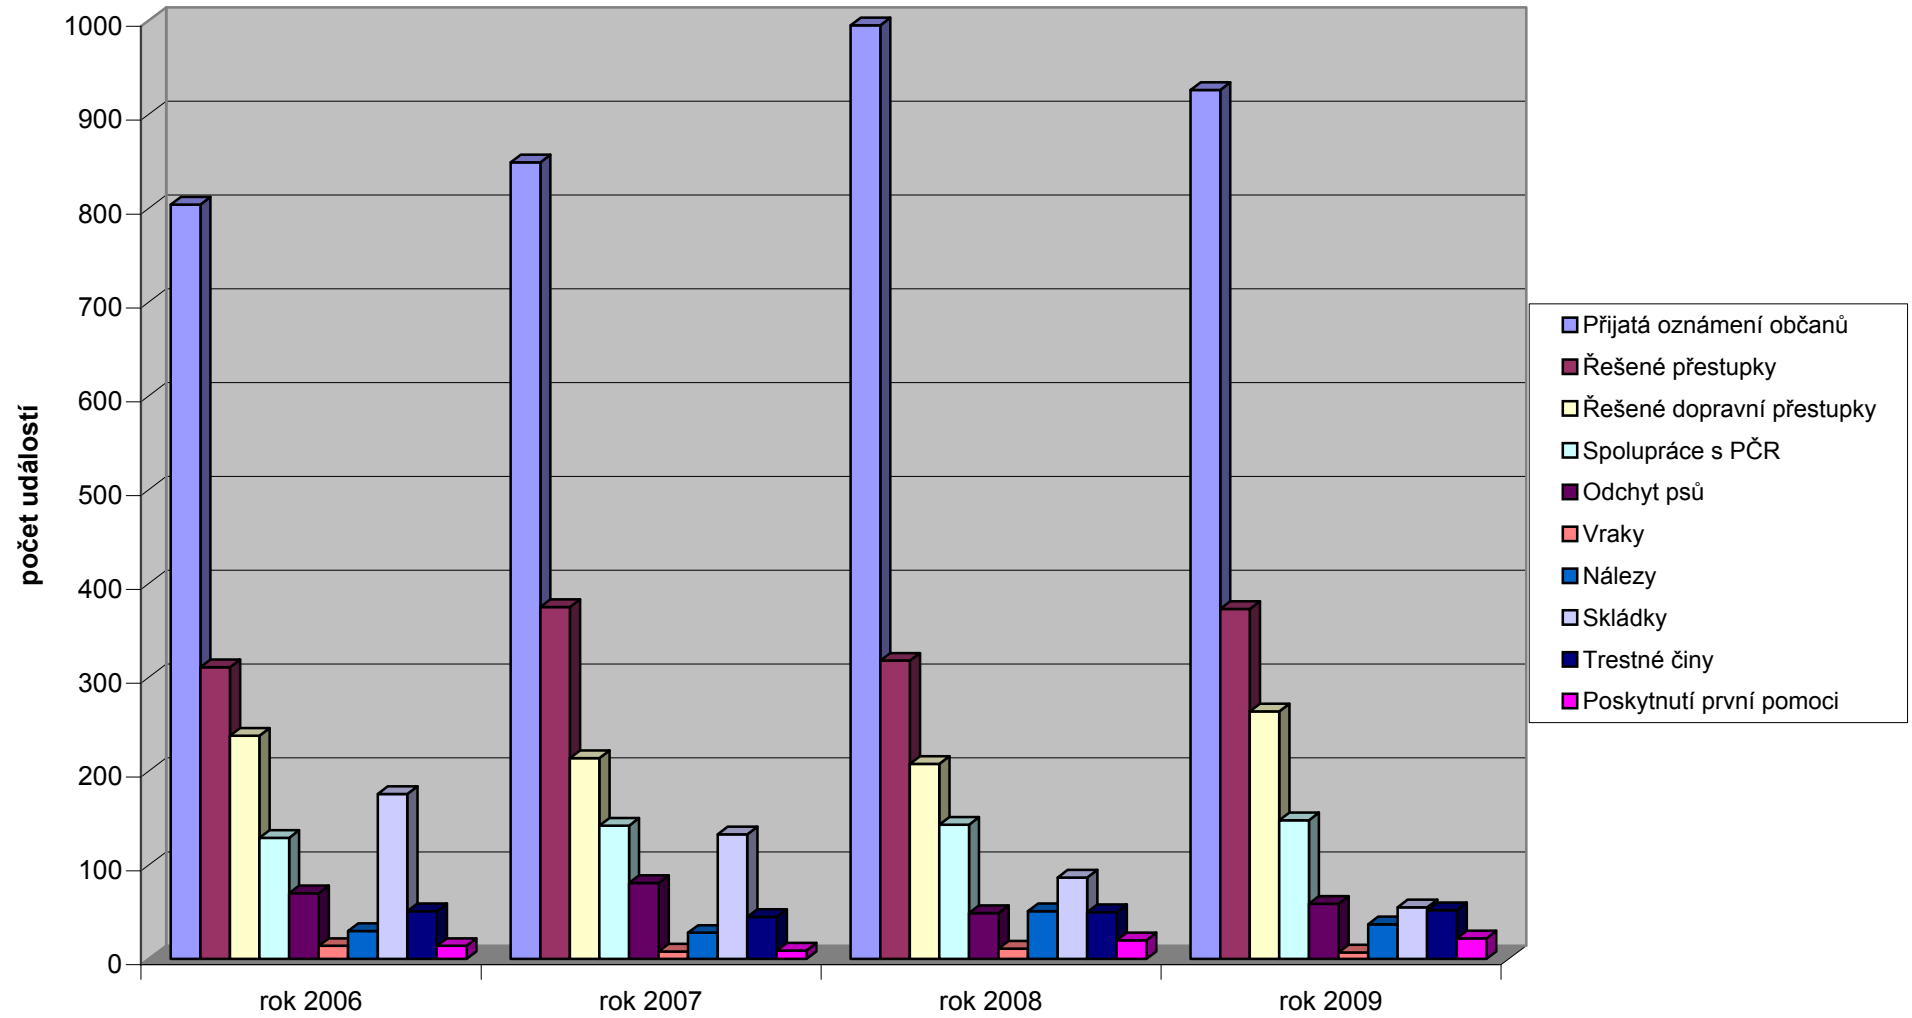

Příloha č. 2: Monitorované události v letech 2006-2009

Druh činnosti	rok 2006	rok 2007	rok 2008	rok 2009
Přijaté oznámení občanů	804	849	995	926
Řešené přestupky	311	375	318	373
Řešené dopravní přestupky	238	214	208	264
Spolupráce s PČR	129	142	143	148
Odchyt psů	70	81	49	59
Vraky	14	8	11	7
Nálezy	30	28	51	37
Skládky	176	133	87	55
Trestné činy	51	45	50	52
Poskytnutí první pomoci	14	9	20	22
Celkem řešených událostí	3109	3033	3020	3259